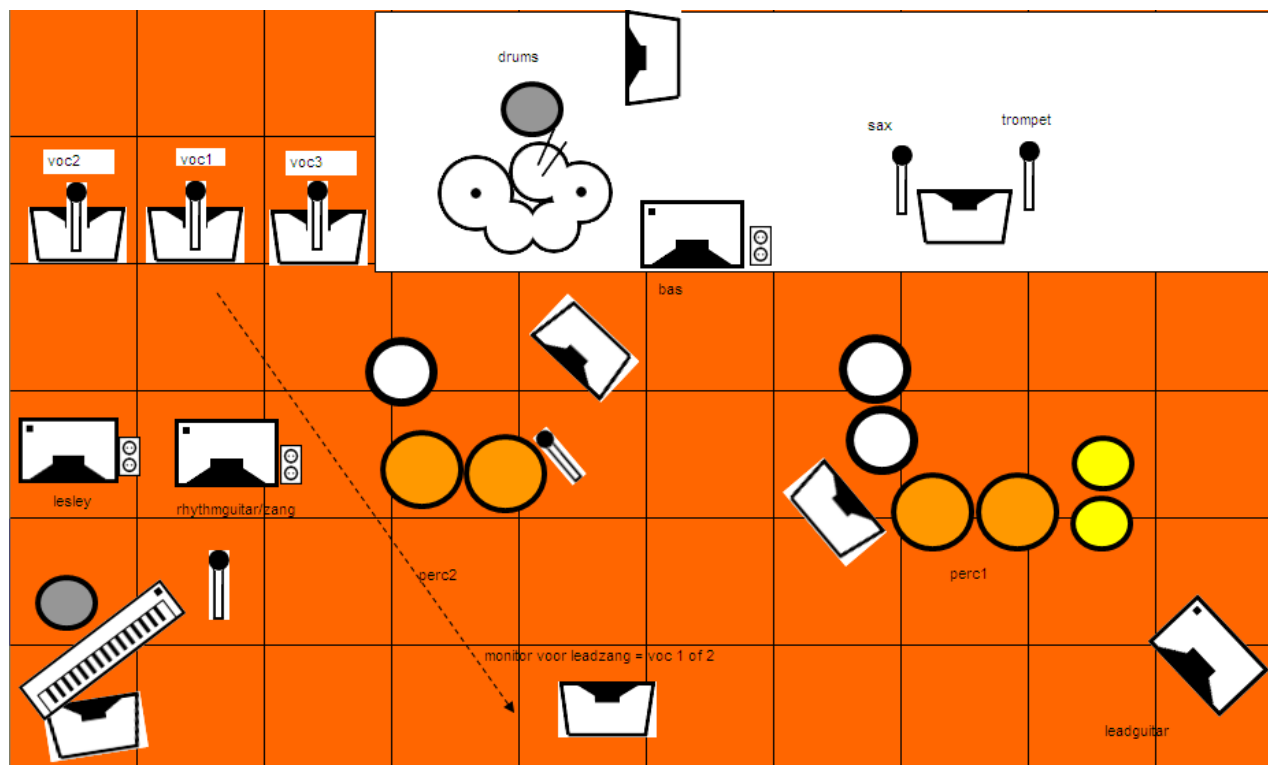

### line-up

Lars Erik van Elzakker  
 Andre Siegers  
 Frans Schrier  
 Kees Swart  
 Paola Pica  
 Martin Hoff  
 Rinus Oudejans  
 John van Eekeren  
 Jan Geldhoff  
 Jacqueline de Nood  
 Leo Capello  
 Everdina Fiebrandt